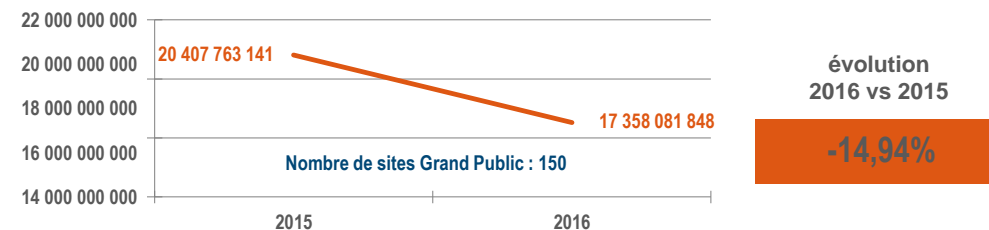

Evolutions à périmètre constant des sites Grand Public et Sites Professionnels ACPM/OJD

Visites des sites Grand Public