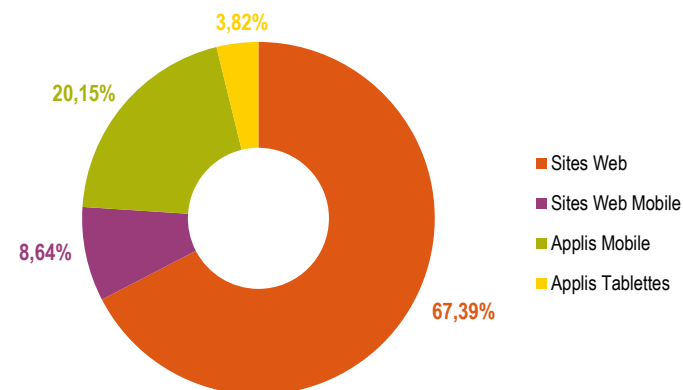

PERFORMANCES

Sites web & applications Mobile et tablettes ACPM/OJD à périmètre courant

	Visites Totales	Pages Vues Totales
Sites Web	18 873 962 183	126 069 556 052
Sites Web Mobile	7 303 748 440	16 171 401 791
Applis Mobile	5 136 908 423	37 689 787 550
Applis Tablettes	910 486 454	7 154 906 715
Total	32 225 105 500	187 085 652 108

Sites web & applications Mobile et tablettes ACPM/OJD à périmètre constant

	Visites Totales	Pages Vues Totales
Sites Web	18 103 566 544	123 954 739 666
Sites Web Mobile	5 204 588 675	11 326 680 961
Applis Mobile	4 582 079 679	32 760 814 966
Applis Tablettes	806 915 415	6 383 947 843
Total	28 697 150 313	174 426 183 436

REPARTITIONS 2016

Sites web & applications Mobile et tablettes ACPM/OJD à périmètre courant

Visites

Pages Vues

EVOLUTIONS (en visites totales)

Nombre de visites contrôlées des groupes et sites web ACPM/OJD