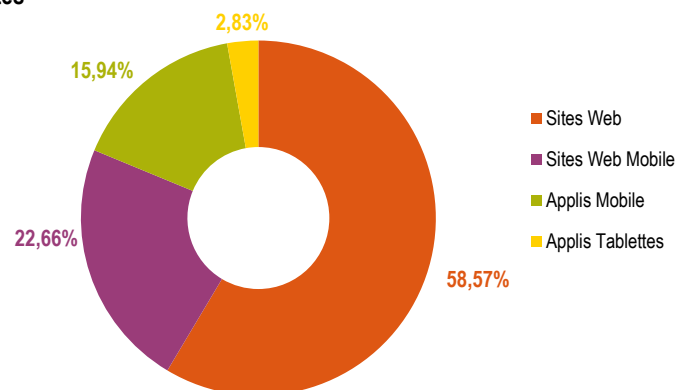

PERFORMANCES

Sites web & applications Mobile et tablettes ACPM/OJD à périmètre courant

	Visites Totales	Pages Vues Totales
Sites Web	18 873 962 183	126 069 556 052
Sites Web Mobile	7 303 748 440	16 171 401 791
Applis Mobile	5 136 908 423	37 689 787 550
Applis Tablettes	910 486 454	7 154 906 715
Total	32 225 105 500	187 085 652 108

Sites web & applications Mobile et tablettes ACPM/OJD à périmètre constant

	Visites Totales	Pages Vues Totales
Sites Web	18 103 566 544	123 954 739 666
Sites Web Mobile	5 204 588 675	11 326 680 961
Applis Mobile	4 582 079 679	32 760 814 966
Applis Tablettes	806 915 415	6 383 947 843
Total	28 697 150 313	174 426 183 436

REPARTITIONS 2016

Sites web & applications Mobile et tablettes ACPM/OJD à périmètre courant

Visites