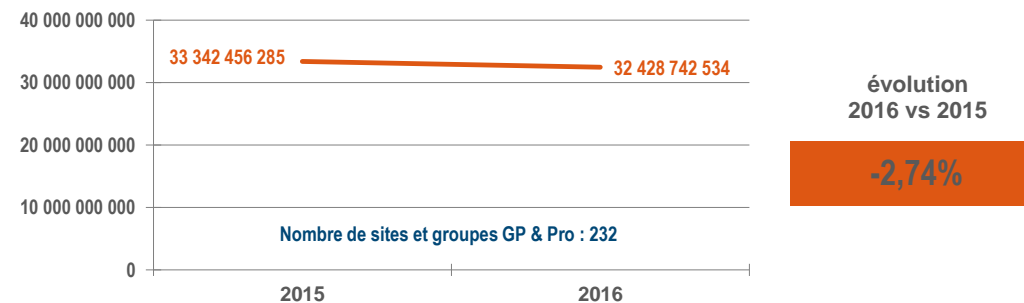

REPARTITIONS 2016

Sites web & applications Mobile et tablettes ACPM/OJD à périmètre courant

Visites

Pages Vues

EVOLUTIONS (en visites totales)

Nombre de visites contrôlées des groupes et sites web ACPM/OJD